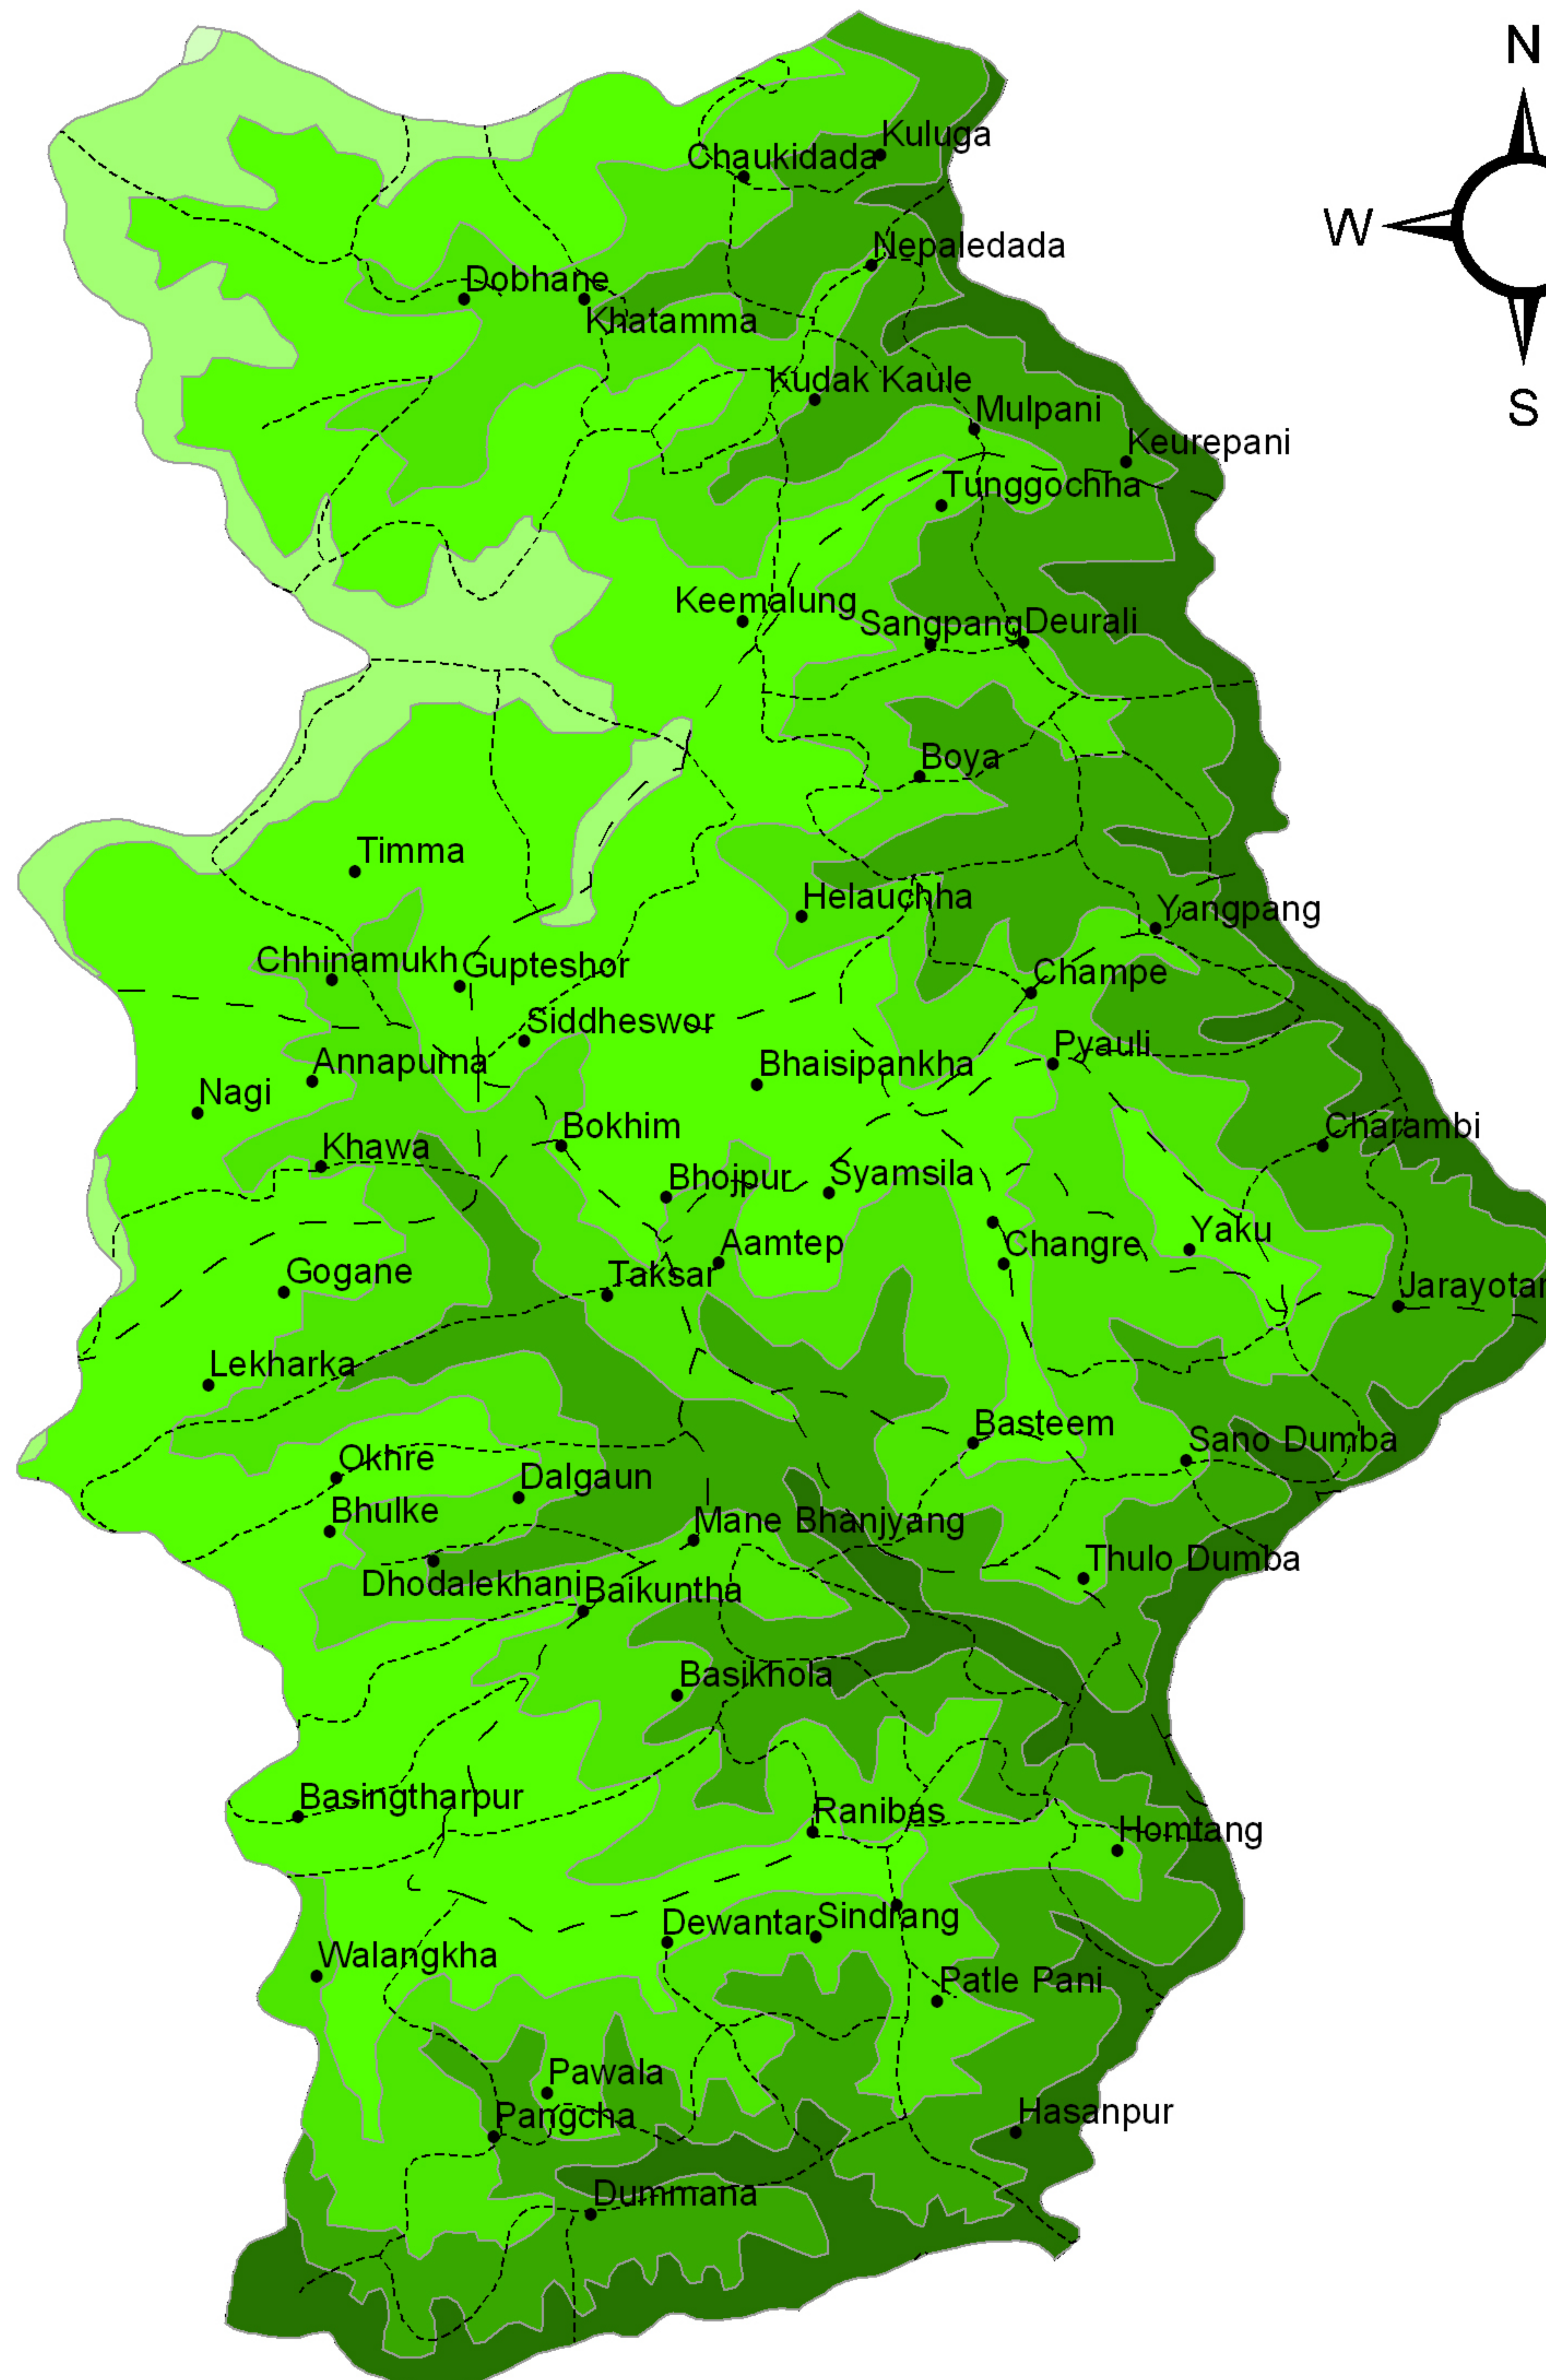

# Bhojpur District

## भोजपुर

### Legend

- Foot Path
- - - Main Trail